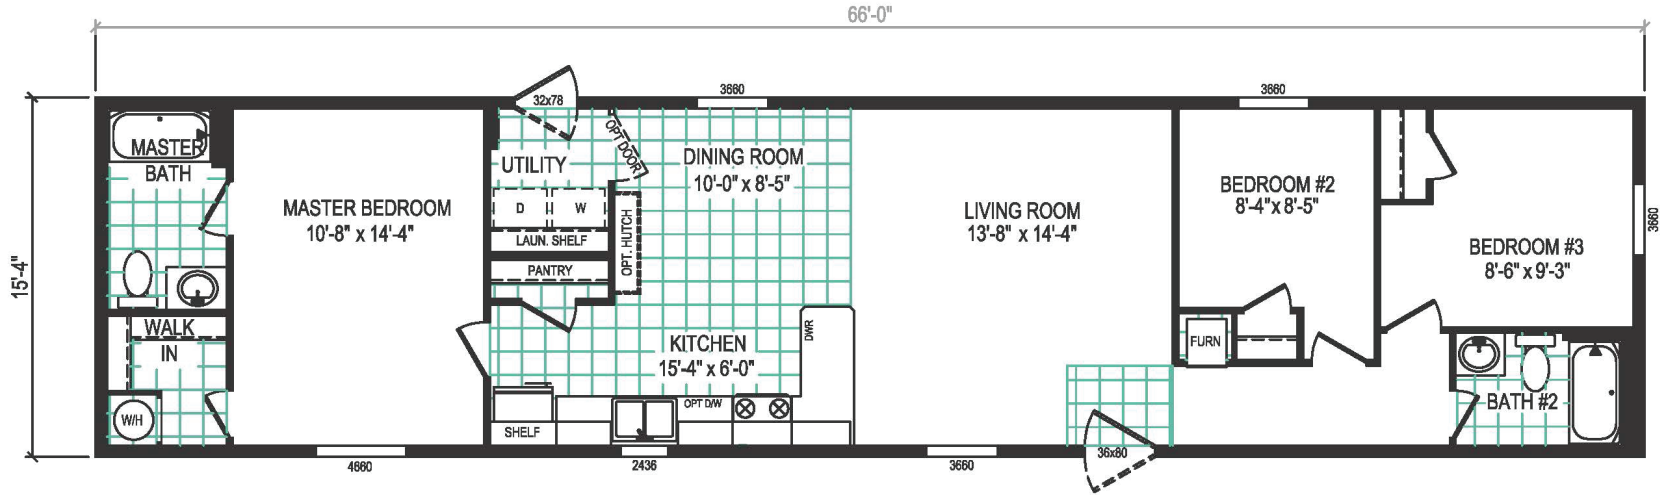

Clayton Pulse 711 3BR / 2B

REVERSE AISLE OPTION

2-BEDROOM OPTION