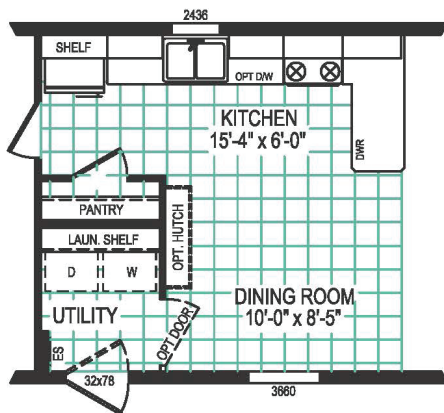

Clayton Pulse 711 3BR / 2B

REVERSE AISLE OPTION

2-BEDROOM OPTION